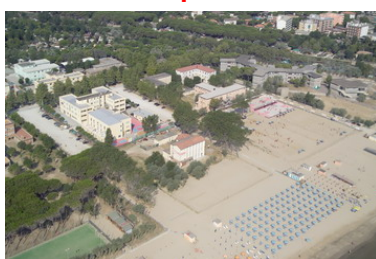

EuroCamp Aerea