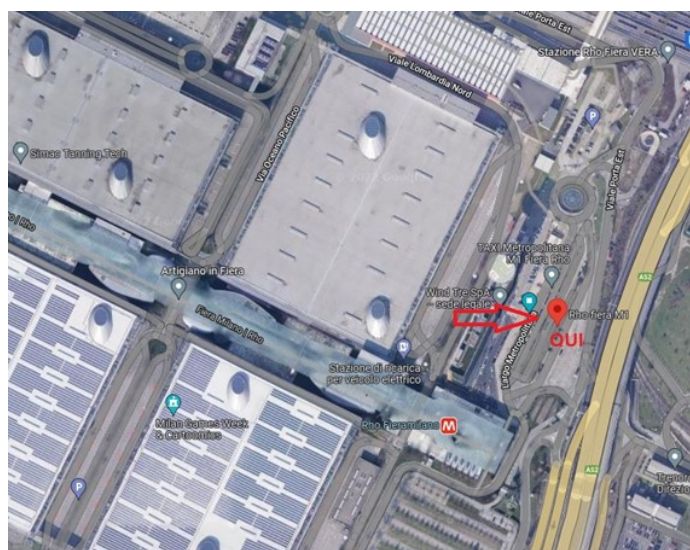

22.07 partenza 12.00 da EuroCamp per Milano Rho Fiera M1 ore 16.30/17.00. Fermata a Piacenza Pala Banca Ente Fiera ore 14.30/15.00

23.07 partenza 08.00 da Milano Rho Fiera M1 per EuroCamp

29.07 partenza 12.00 da EuroCamp per Milano Rho Fiera M1 ore 16.30/17.00. Fermata a Piacenza Pala Banca Ente Fiera ore 14.30/15.00

30.07 partenza 08.00 da Milano Rho Fiera M1 per EuroCamp

VACANZE SPORTIVE AL MARE

BUS NAVETTA 2023

Coordinate e indirizzi luoghi di arrivo e partenza

Bar Atlantic Esselunga Via Carlo De Angeli, 1, 20141 Milano MI
<https://goo.gl/maps/VKVyc6PBy4fspg8o8>

Pala Banca Piacenza Via Tirotti, 54, 29122 Piacenza PC
<https://goo.gl/maps/dgAFXsZtaGvPUrS68>

Rho Fiera MI Largo Metropolitana 5 20017 Rho MI
<https://goo.gl/maps/DyLv8kaGjBpaK9S19>

Responsabile sul bus: **Giovanni Bucci 3385950944** (contattare solo durante il servizio)